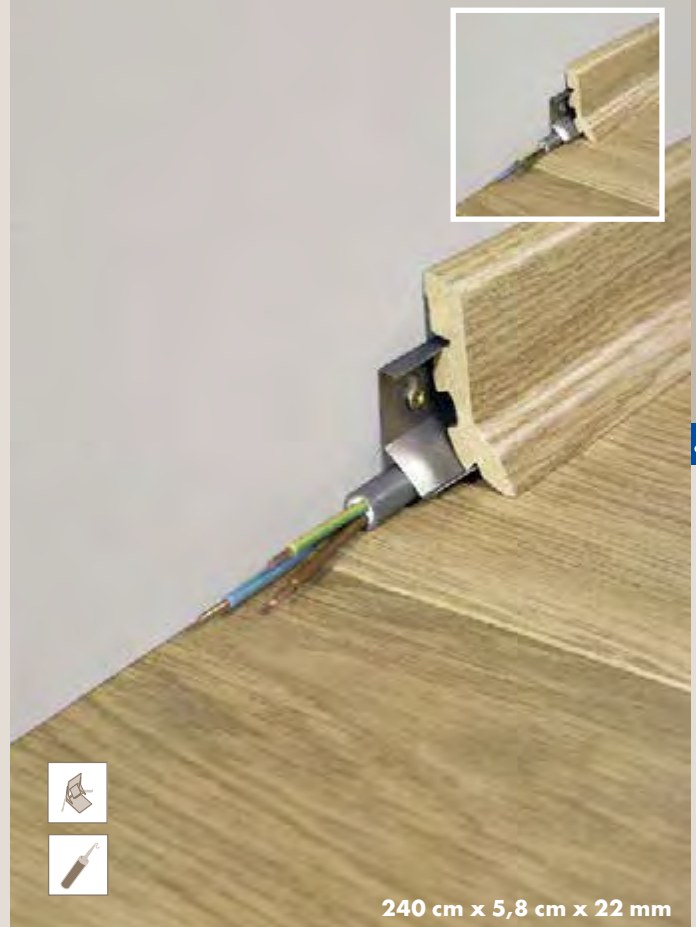

240 cm x 5,8 cm x 22 mm

ВЫСОКИЙ РУСТИКАЛЬНЫЙ ПЛИНТУС QSHRSKR(-)

Плинтус сделан с учетом пожеланий российских потребителей. Поможет в маскировке широкого температурного шва.