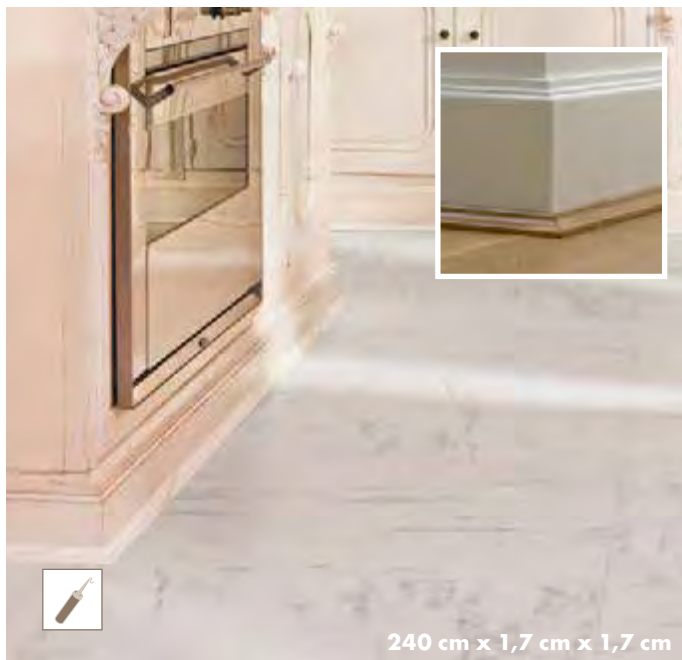

240 cm x 1,7 cm x 1,7 cm

СКОЦИЯ QSSCOT(-)*

Завершающий штрих при отделке пола, который, при необходимости, можно комбинировать с уже установленным плинтусом.

*поставка в Россию по предварительному заказу