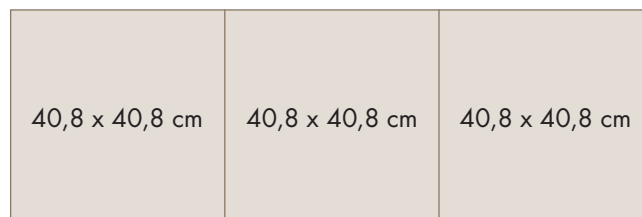

EXQUISA

ПОПУЛЯРНЫЕ ОРНАМЕНТЫ
ПЛИТКИ С ГЛУБОКОЙ
СТРУКТУРОЙ ПОВЕРХНОСТИ
(ТЕХНОЛОГИЯ UNICLIC® MULTIFIT)

Длина: 122,4 см

Ширина: 40,8 см

Толщина: 8 мм

1 упаковка: ± 1 м²: 2 планки

1 палета: ± 99,878 м²: 100 упаковок

Длинная сторона

Короткая сторона

- > Едва заметные стыки акцентируют каждую плитку вашего пола
- > Живая и энергичная: 1 плитка также подразделяется на две, три и более плиток
- > Простота укладки в связке, благодаря разметке
- > Простота укладки, благодаря крупному формату и технологии Uniclic® Multifit

Инфо

Подходящие
плинтусы и
профили
см. на стр. 98.

НОВАЯ
КОЛЛЕКЦИЯ
ПЛИТКИ

1 ПЛИТКА И 4 РАЗЛИЧНЫЕ ПЕРСПЕКТИВЫ

2 ПЛИТКИ В 1

3 ПЛИТКИ В 1

МНОГОСТРУКТУРНЫЙ РИСУНОК

ЕДИНЫЙ ЦЕЛЬНЫЙ ОРНАМЕНТ НА ПЛИТКЕ