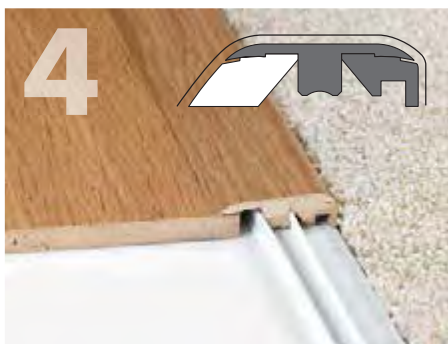

Нож и планка поставляются в комплекте с профилем.

Резка профиля осуществляется по направлению стрелки-указателя на ноже.

Ламинированный профиль Incizo®

QSINCP(-)

> Размеры:
215 см x 4,8 см x 1,3 см

> Комплект:
1 профиль Incizo®,
1 нож и 1 пластмассовая направляющая