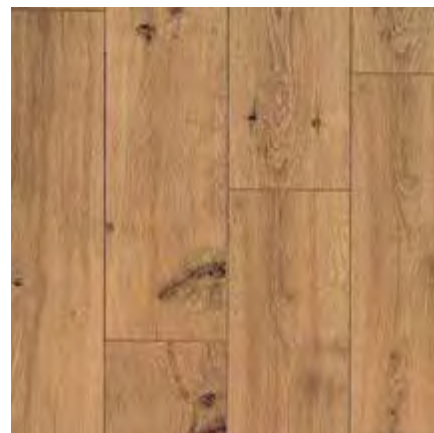

ДОСКА НАТУРАЛЬНОГО ДУБА VINTAGE ЛАКИРОВАННАЯ
ELIGNA U 995 (БЕЗ КАНАВОК) >49
PERSPECTIVE UF 995 (С 4-МЯ КАНАВКАМИ)

ДОСКА ТЕМНОГО ДУБА ЛАКИРОВАННАЯ
ELIGNA U 918 (БЕЗ КАНАВОК)
PERSPECTIVE UF 918 (С 4-МЯ КАНАВКАМИ)