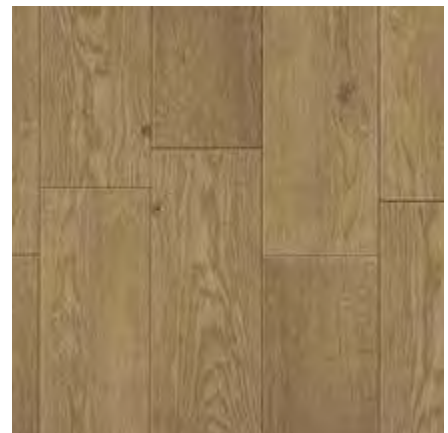

ДОСКА ДУБА МАТОВАЯ ПРОМАСЛЕННАЯ
ELIGNA U 312 (БЕЗ КАНАВОК) >48
PERSPECTIVE UF 312 (С 4-МЯ КАНАВКАМИ)