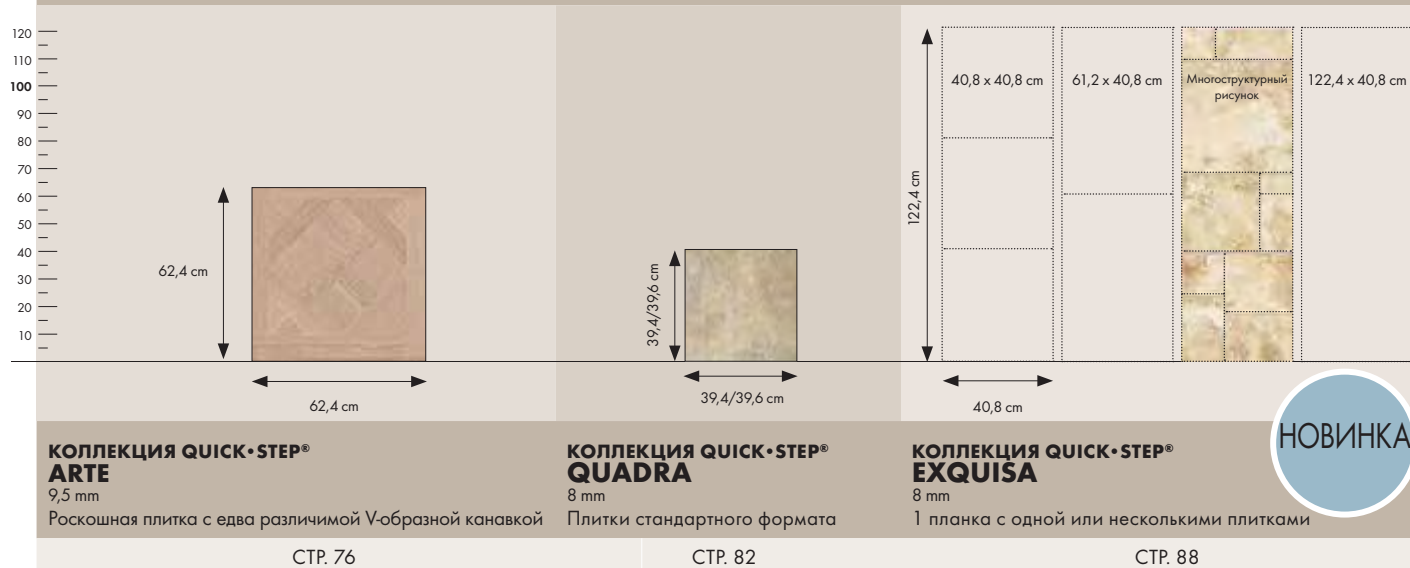

Коллекции Creo и Classic: 20 лет.

ВАШ СОВЕТЧИК В ВЫБОРЕ ЛУЧШЕГО ЛАМИНИРОВАННОГО ПОЛА

ПЛАНКИ

ПЛИТКИ

НОВИНКА

ПРИГЛАШАЕМ ПОСЕТИТЬ НАШ САЙТ:
WWW.QUICK-STEP.COM
И ПОДОБРАТЬ ДЛЯ СЕБЯ
ДИЗАЙН ИНТЕРЬЕРА

Начните работать над своим интерьером с планировки комнаты, обращая внимание на цветовое решение мебели и стен. А затем перейдите к выбору пола, рассматривая различные варианты дизайна, пока не остановитесь на том, что придется вам по вкусу.