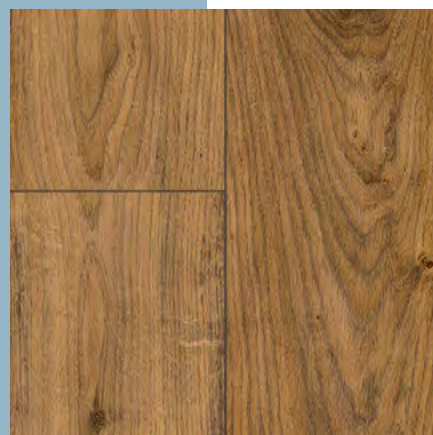

 **QUICK STEP®**

ELITE

ДОЩАТЫЙ ПОЛ С
ИЗЯЩНОЙ ОТДЕЛКОЙ
КРАЕВ

Длина: 138 см
Ширина: 15,6 см
Толщина: 8 мм
1 упаковка: ± 1,7222 м²: 8 планок
1 палата: ± 103,322 м²:
60 упаковок

ДОСКА ДУБОВАЯ СВЕТЛО-СЕРАЯ ЛАКИРОВАННАЯ
ELITE UE 1304