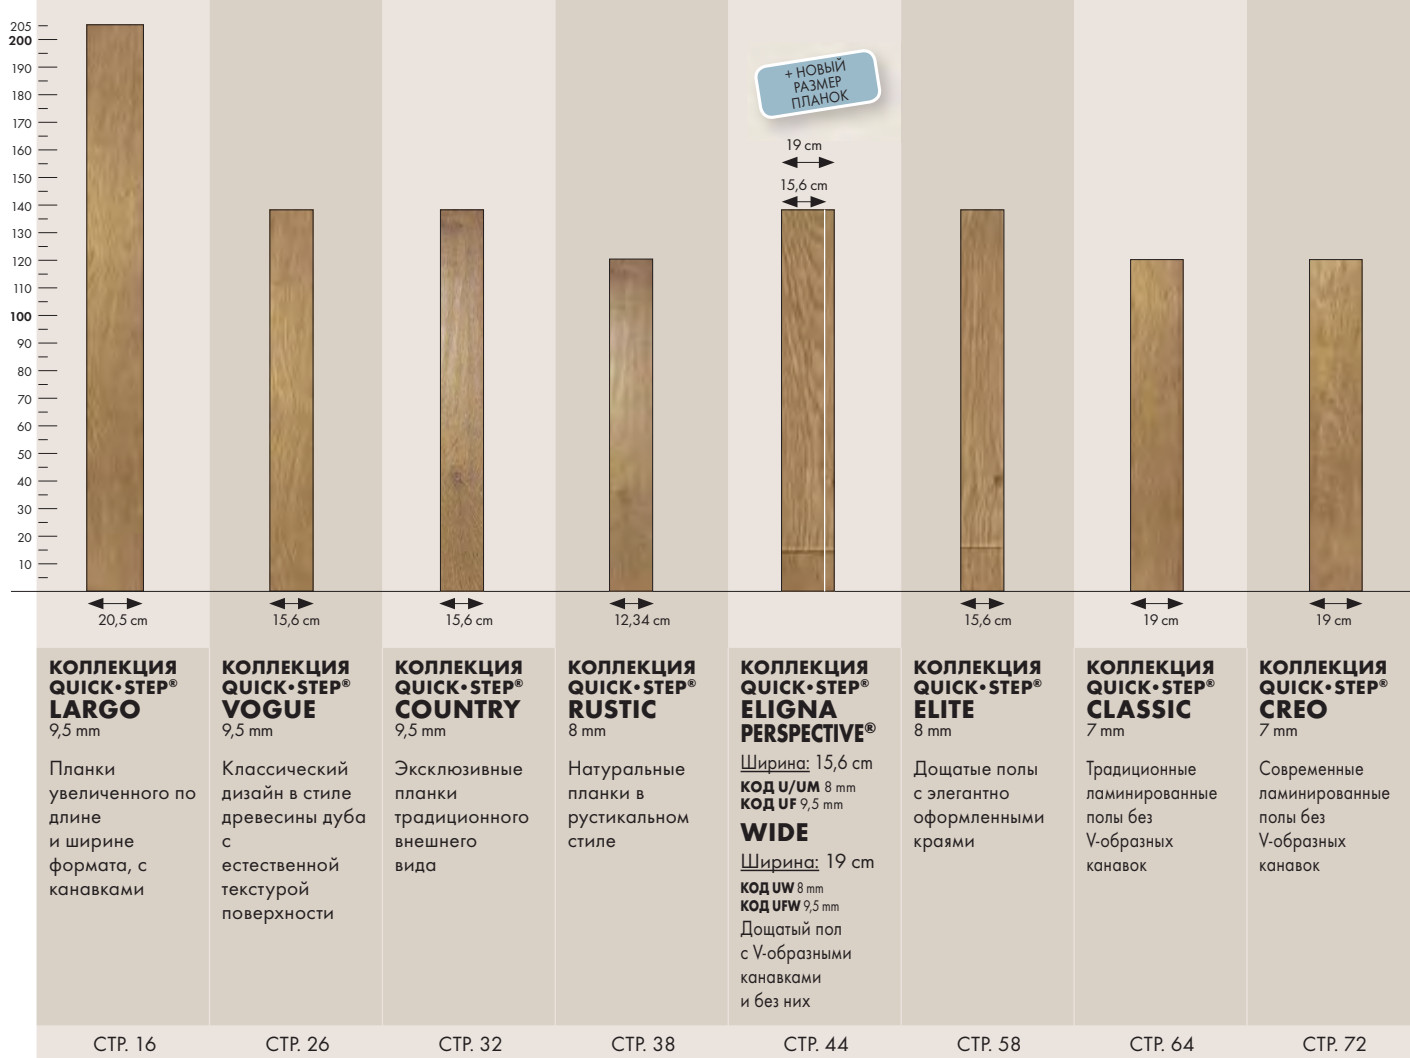

С ЛЮБОВЬЮ К ПРИРОДЕ

Приобретая полы Quick•Step®, вы приносите в дом безвредную для окружающей среды продукцию. Сертификат PEFC (программа подтверждения сертификации лесов) гарантирует, что вся древесина, используемая для изготовления опорных плит из ДВП высокой плотности, добывается из лесов со строгим учётом будущих потребностей. Кроме того, Quick•Step® является обладателем экологической декларации Environmental Product Declaration (EPD). Этим международным сертификатом признаются экологические характеристики ламинированных полов Quick•Step® на протяжении всего срока службы. Настроенный текущий контроль и усилия, направленные на сокращение воздействия на окружающую среду, говорят об активном вкладе Quick•Step® в улучшение среды обитания.

Коллекции Creo и Classic: 20 лет.

ВАШ СОВЕТЧИК В ВЫБОРЕ ЛУЧШЕГО ЛАМИНИРОВАННОГО ПОЛА

ПЛАНКИ

ПЛИТКИ

НОВИНКА

ПРИГЛАШАЕМ ПОСЕТИТЬ НАШ САЙТ:
WWW.QUICK-STEP.COM
И ПОДОБРАТЬ ДЛЯ СЕБЯ
ДИЗАЙН ИНТЕРЬЕРА

Начните работать над своим интерьером с планировки комнаты, обращая внимание на цветовое решение мебели и стен. А затем перейдите к выбору пола, рассматривая различные варианты дизайна, пока не остановитесь на том, что придется вам по вкусу.