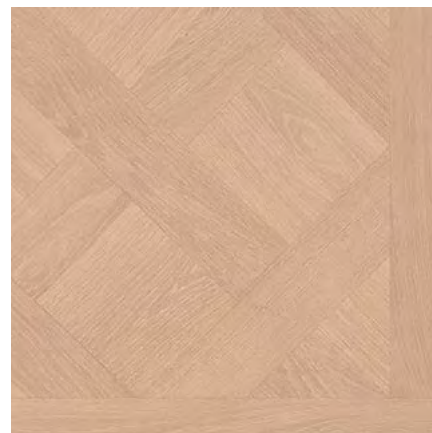

ВЕРСАЛЬ БЕЛЫЙ ПРОМАСЛЕННЫЙ
ARTE UF 1248 * > 82